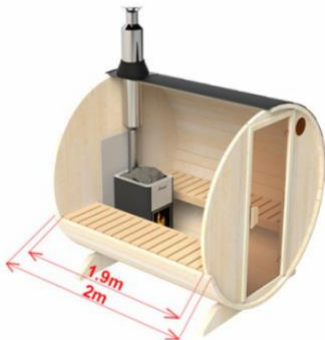

BlmschV
for Harvia

Protective Bedding

Sauna - S16 E

Stove	Diameter	Spruce	Thermowood
Narvi NM 600 (electric) 6kW	2m	1850 €	1950 €

1 Glass door

Sauna - S2

Stove	Diameter	Spruce	Thermowood
Narvi NM 600 (electric) 6kW	2m	1950 €	2250 €
Narvi NM 900 (electric) 9kW	2,2m	2150 €	2450 €
Harvia M3* (without BlmSchV 1)	2m	2250 €	2550 €
Harvia 20 PRO** (without BlmSchV 2)	2,2m	2550 €	2950 €